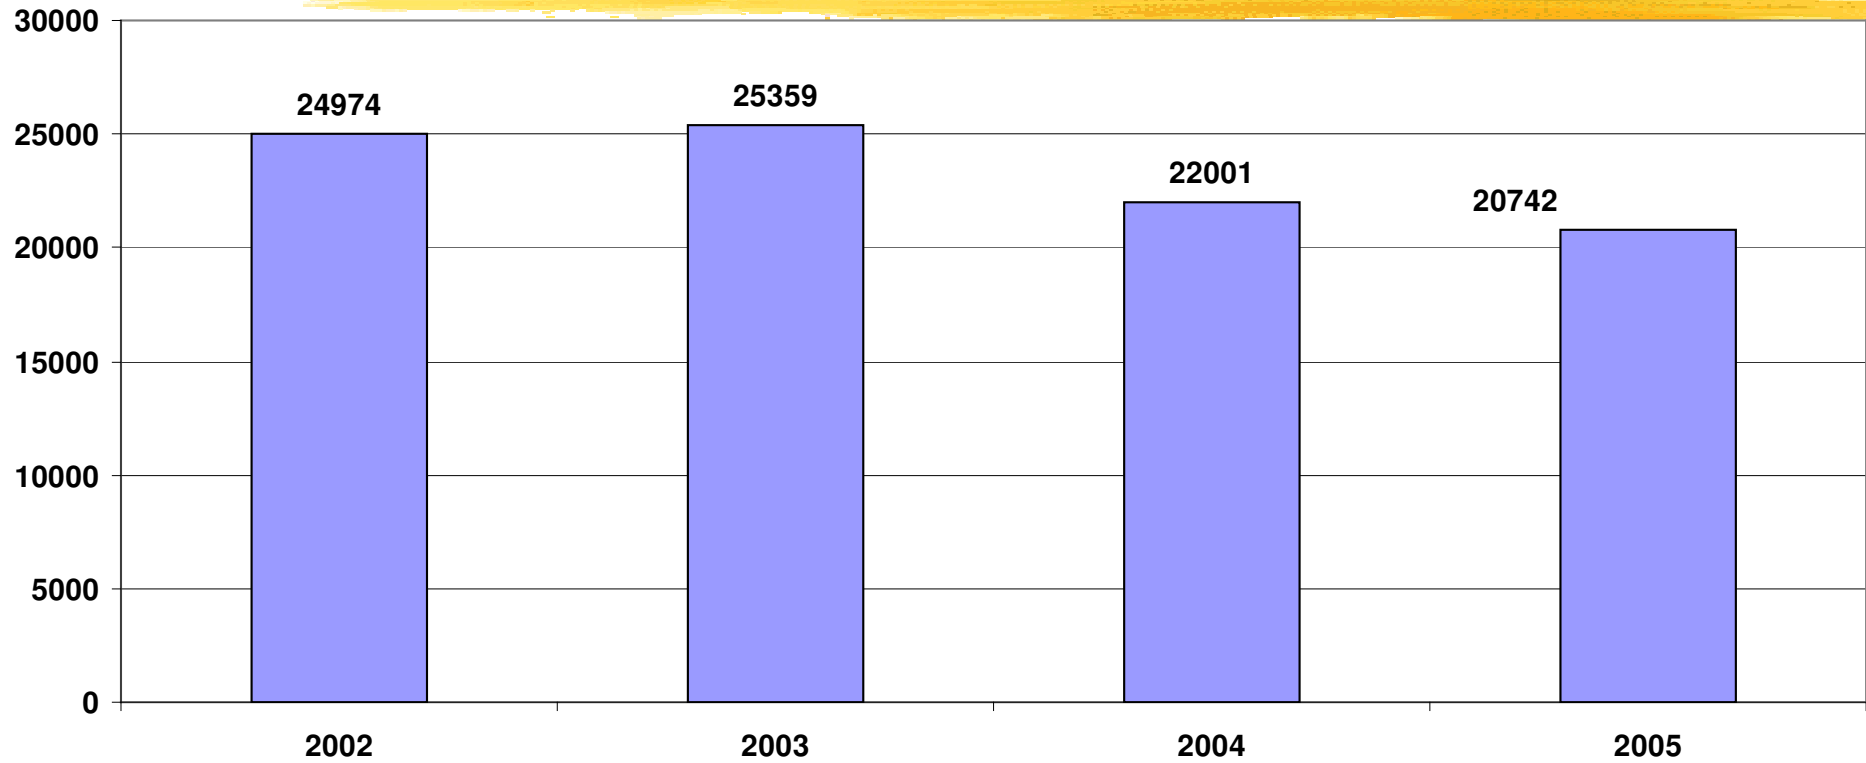

GROUPEMENT DE L'ISERE

DELINQUANCE DE VOIE PUBLIQUE

DELINQUANCE DE VOIE PUBLIQUE

Année 2005 (chiffres consolidés)

Nbre de faits	2004	2005	Variation en chiffres	Variation en %
DVP	22 001	20 742	- 1259	- 5,72%

Élucidés	2004	2005	Variation en chiffres	Variation tx d'élucidation 2004/2005
DVP	1283	1574	+ 291	5,83%

DELINQUANCE DE VOIE PUBLIQUE

CAMBRIOLAGES

Cambriolages de locaux industriels, commerciaux ou financiers Année 2005