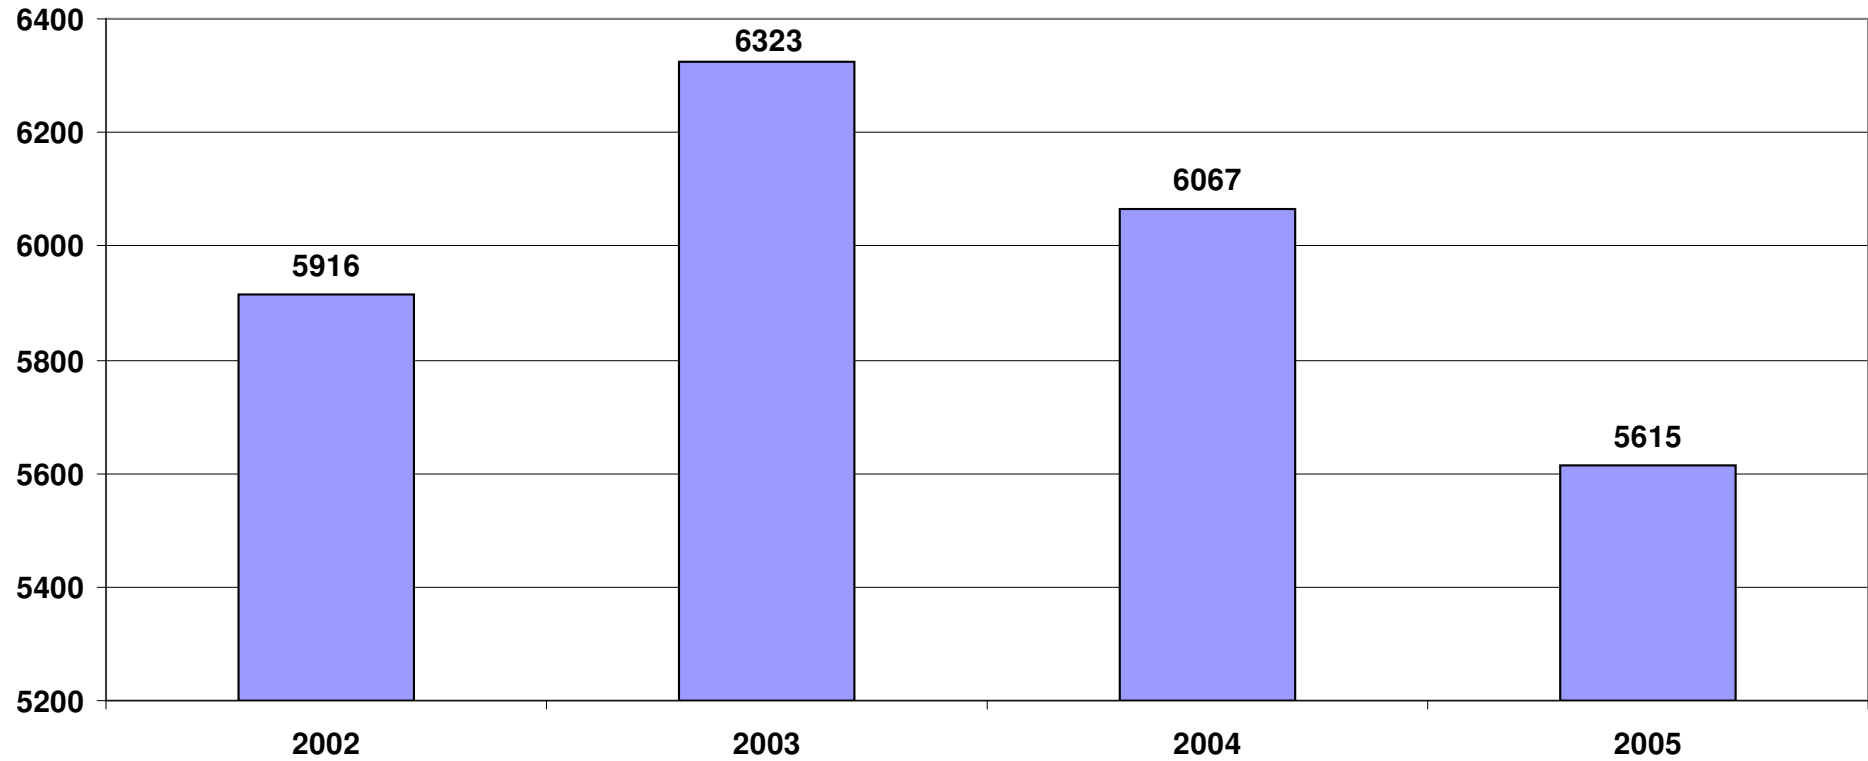

GROUPEMENT DE L'ISERE

DELINQUANCE DE VOIE PUBLIQUE

DELINQUANCE DE VOIE PUBLIQUE

Année 2005 (chiffres consolidés)

Nbre de faits	2004	2005	Variation en chiffres	Variation en %
DVP	22 001	20 742	- 1259	- 5,72%

Élucidés	2004	2005	Variation en chiffres	Variation tx d'élucidation 2004/2005
DVP	1283	1574	+ 291	5,83%

DELINQUANCE DE VOIE PUBLIQUE

CAMBRIOLAGES

Cambriolages de locaux industriels, commerciaux ou financiers Année 2005