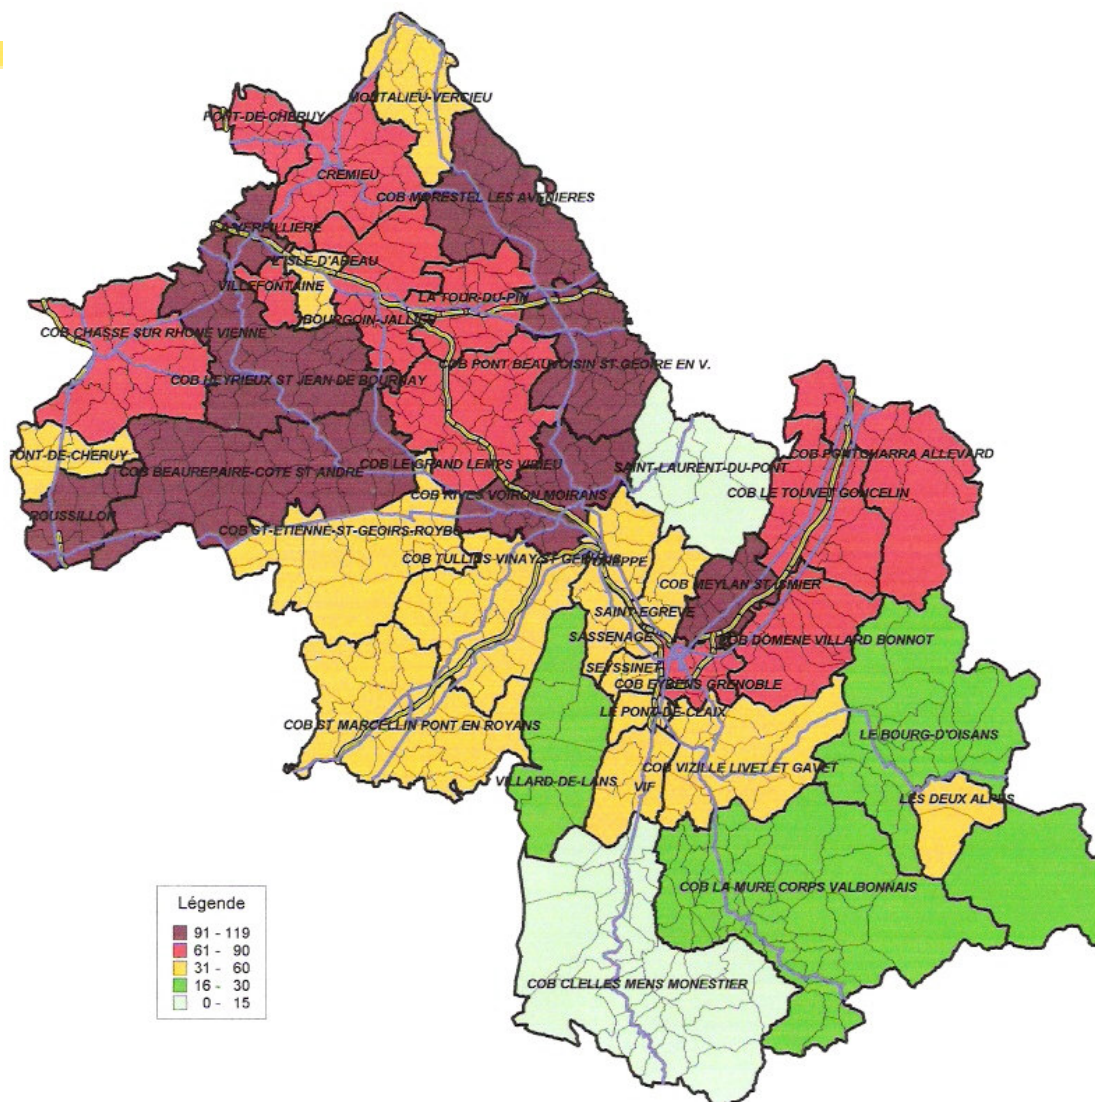

GROUPEMENT DE L'ISERE

DELINQUANCE DE VOIE PUBLIQUE

DELINQUANCE DE VOIE PUBLIQUE

Année 2005 (chiffres consolidés)

Nbre de faits	2004	2005	Variation en chiffres	Variation en %
DVP	22 001	20 742	- 1259	- 5,72%

Élucidés	2004	2005	Variation en chiffres	Variation tx d'élucidation 2004/2005
DVP	1283	1574	+ 291	5,83%

DELINQUANCE DE VOIE PUBLIQUE

CAMBRIOLAGES

Cambriolages de locaux industriels, commerciaux ou financiers Année 2005